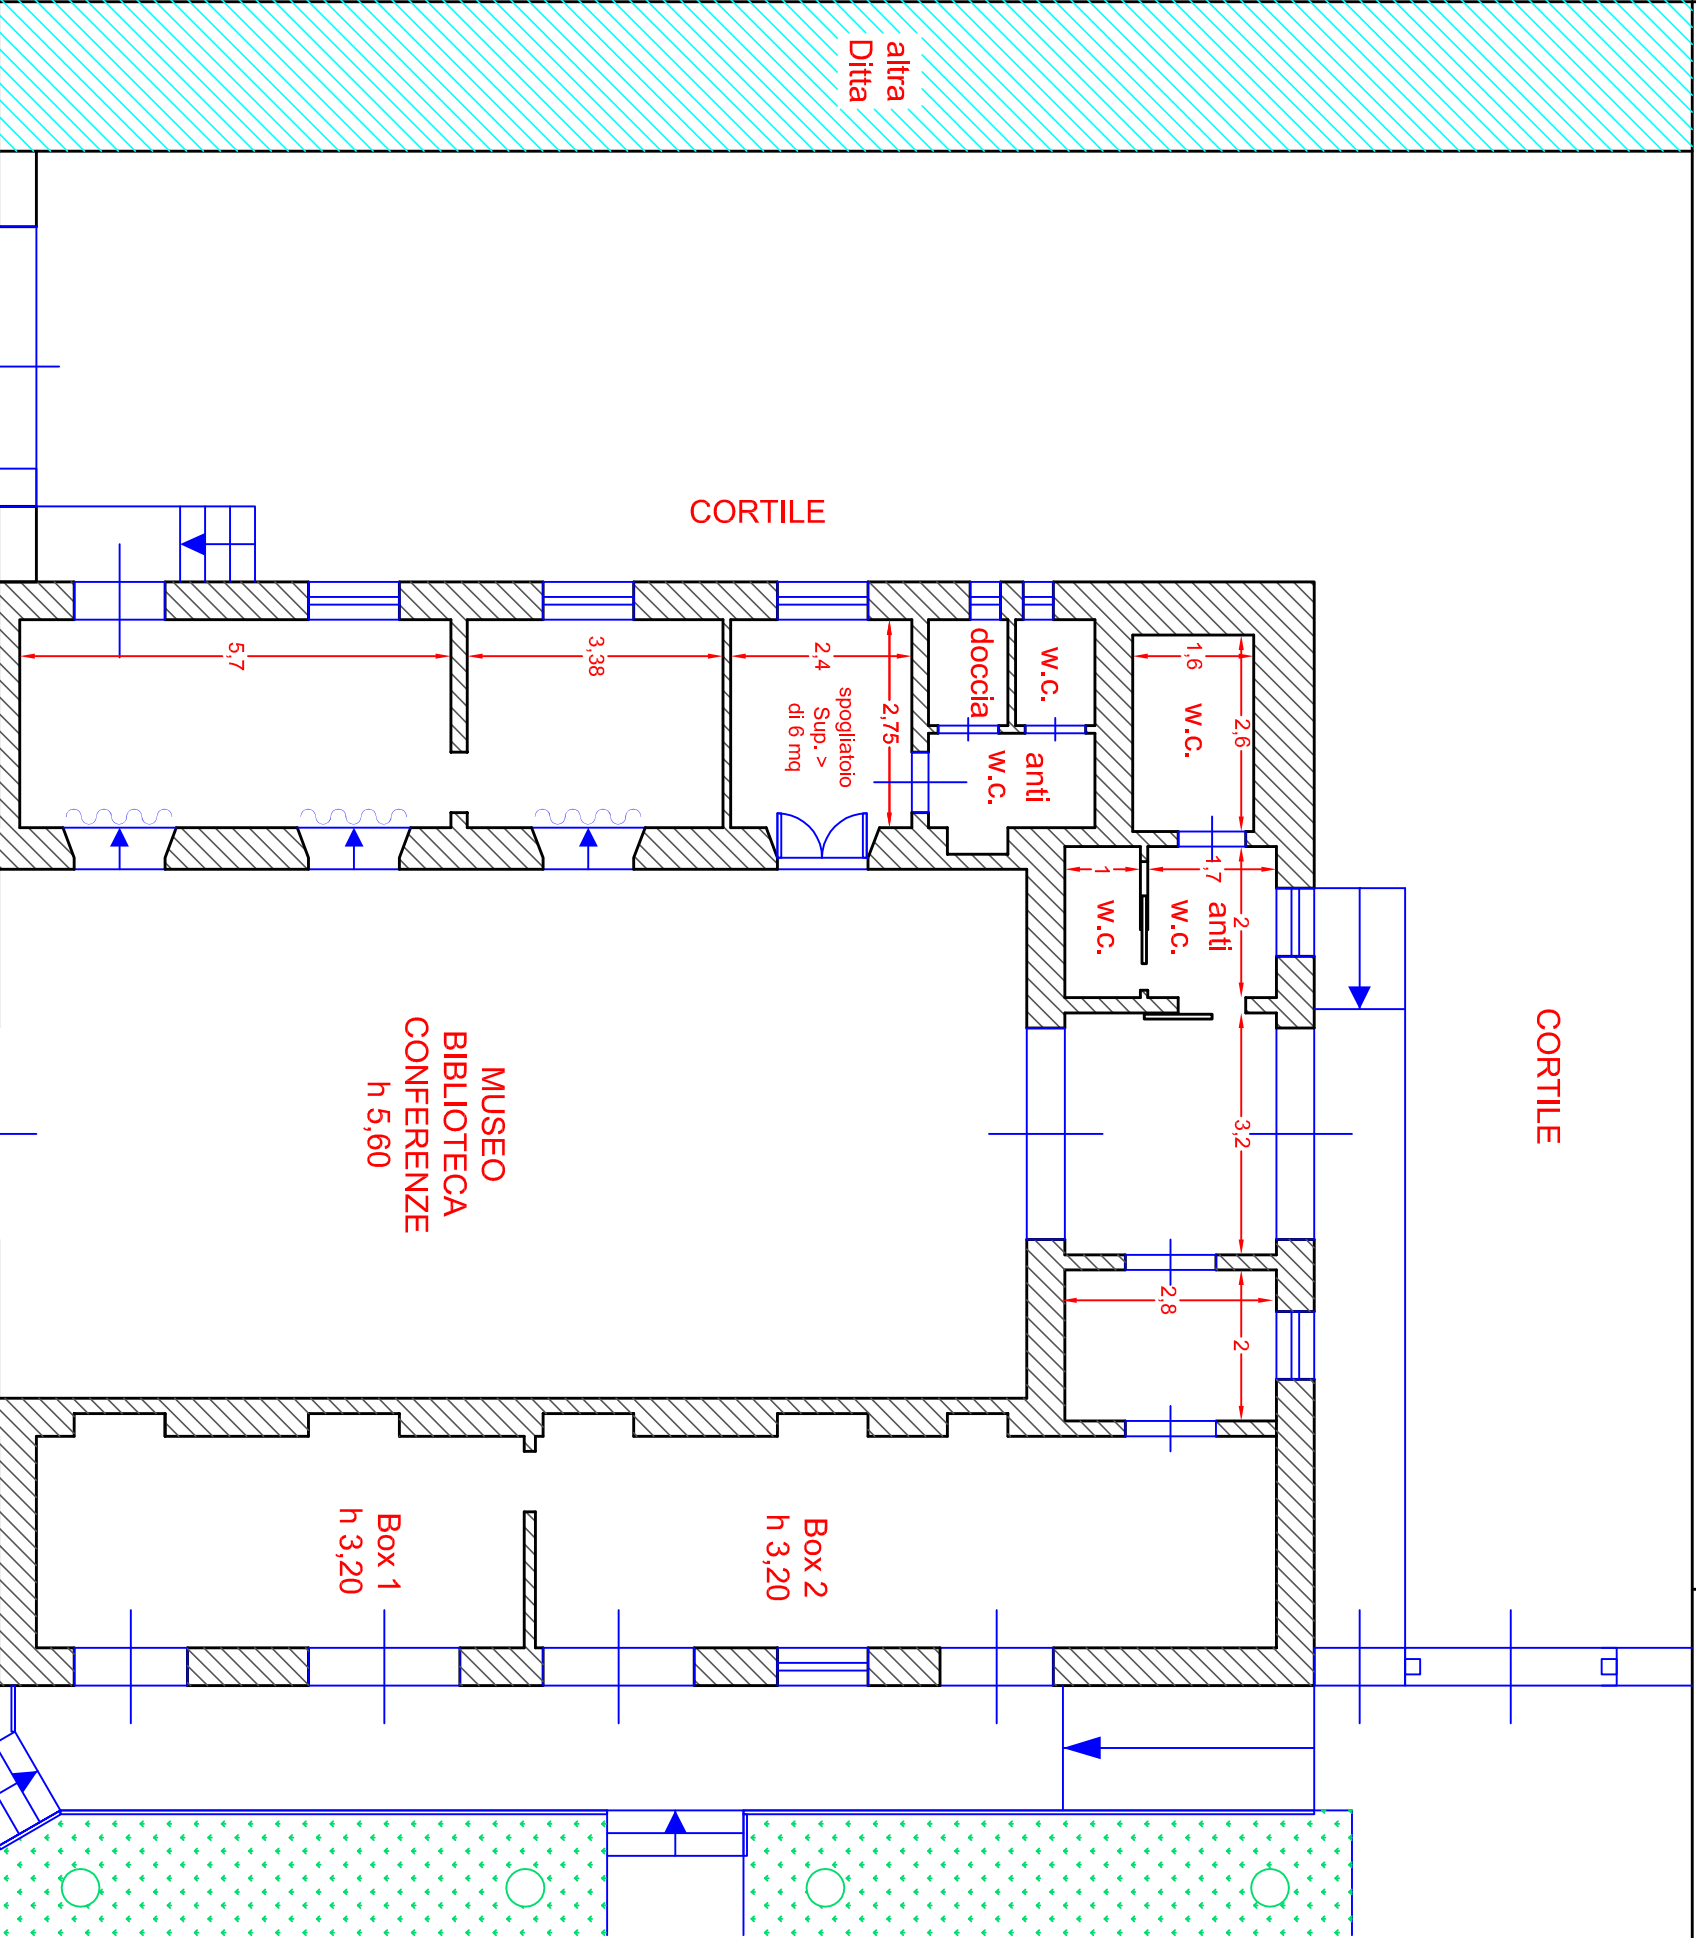

altra
Ditta

CORTILE

CORTILE

MUSEO
BIBLIOTECA
CONFERENZE
h 5,60

Box 2
h 3,20

Box 1
h 3,20

W.C.
anti
W.C.
W.C.

doccia
W.C.

spogliatoio
Sup. >
di 6 mq

PLANIMETRIA DI PROGETTO
scala 1:100

VIALE IMMACOLATA